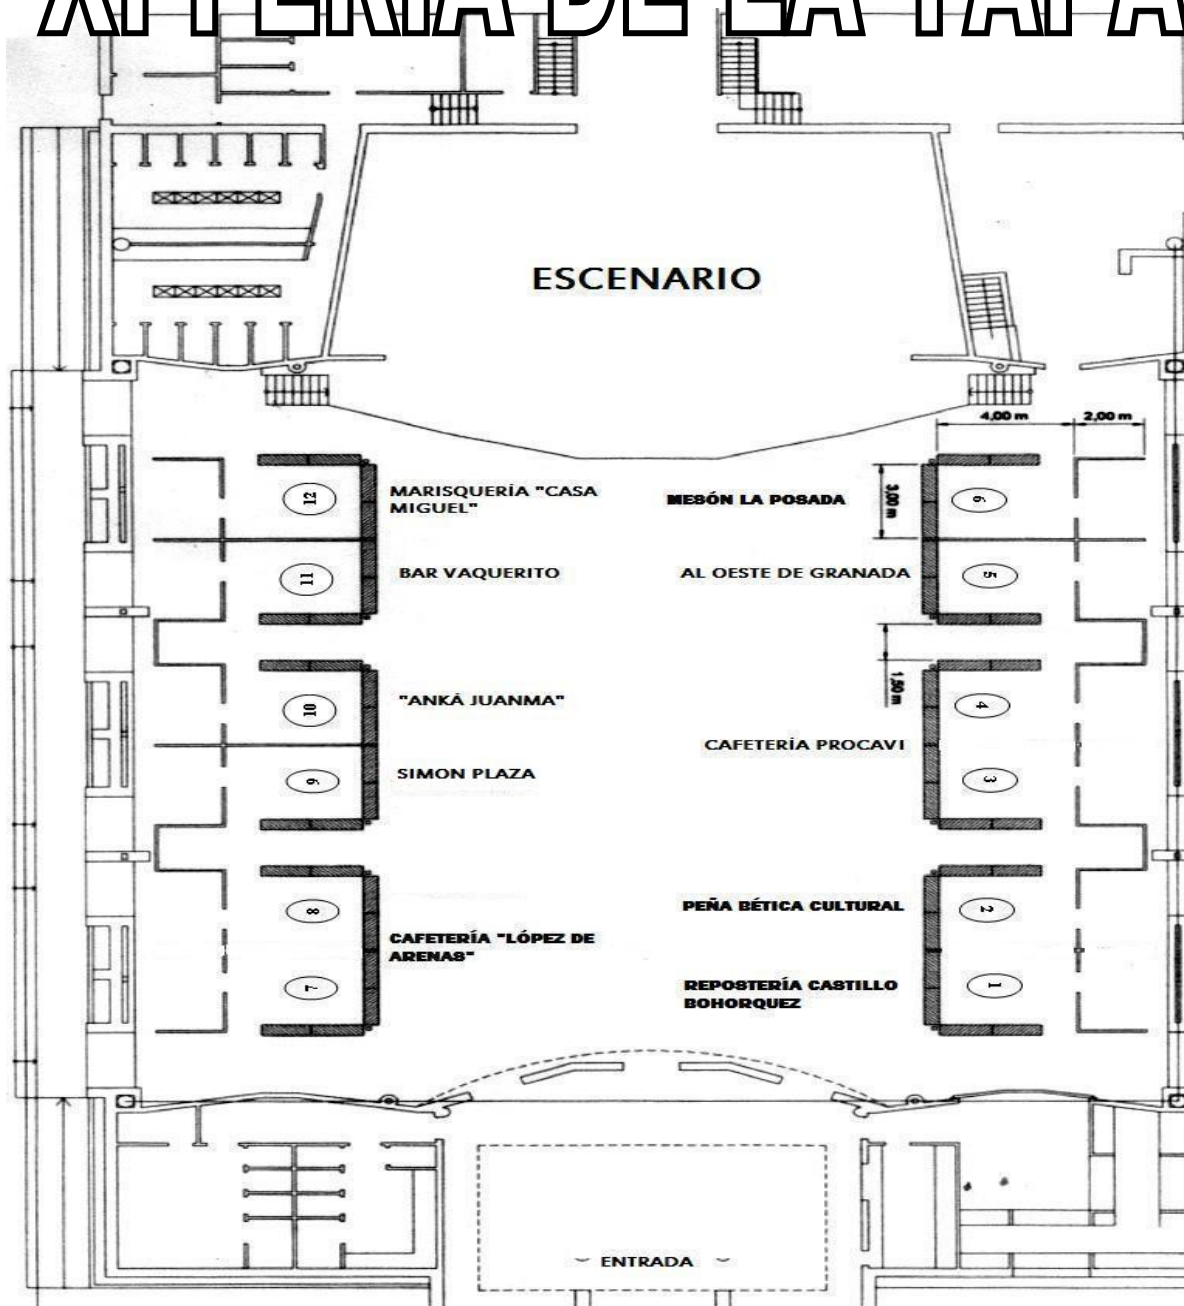

XI FERIA DE LA TAPA

1- REPOSTERÍA CASTILLO BOHORQUEZ	7- CAFETERÍA "LÓPEZ DE ARENAS"
2- PEÑA BÉTICA CULTURAL	8- CAFETERÍA "LÓPEZ DE ARENAS"
3-CAFETERÍA PROCAVI	9- SIMON PLAZA
4-CAFETERÍA PROCAVI	10- ANKÁ JUANMA
5- AL OESTE DE GRANADA	11-BAR VAQUERITO
6- MESÓN LA POSADA	12- MARISQUERÍA CASA MIGUEL